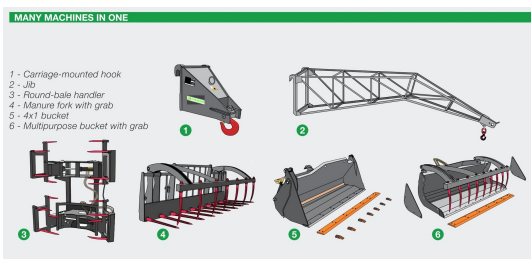

MOVING & HANDLING

dmtech.info.pl

Ładowarka teleskopowa Merlo Roto 33.16 - Obrotowa

Napęd:	Diesel, 4x4
Wyposażenie:	Widły, kosz, bocian z wciągarką, trawersa
Obrót:	180 stopni
Opony:	Pneumatyczne terenowe
Wysięg:	16 m
Marka:	Merlo
Udźwig:	3300 kg
Numer referencyjny:	031A

Opis

Długość transportowa: 5,58 m
Szerokość transportowa: 2,40 m
Wysokość transportowa: 2,92 m
Masa własna: 14.500 kg

Kontakt:

tel. 883 770 870

tel. 883 111 073

e-mail: biuro@dmtech.info.pl